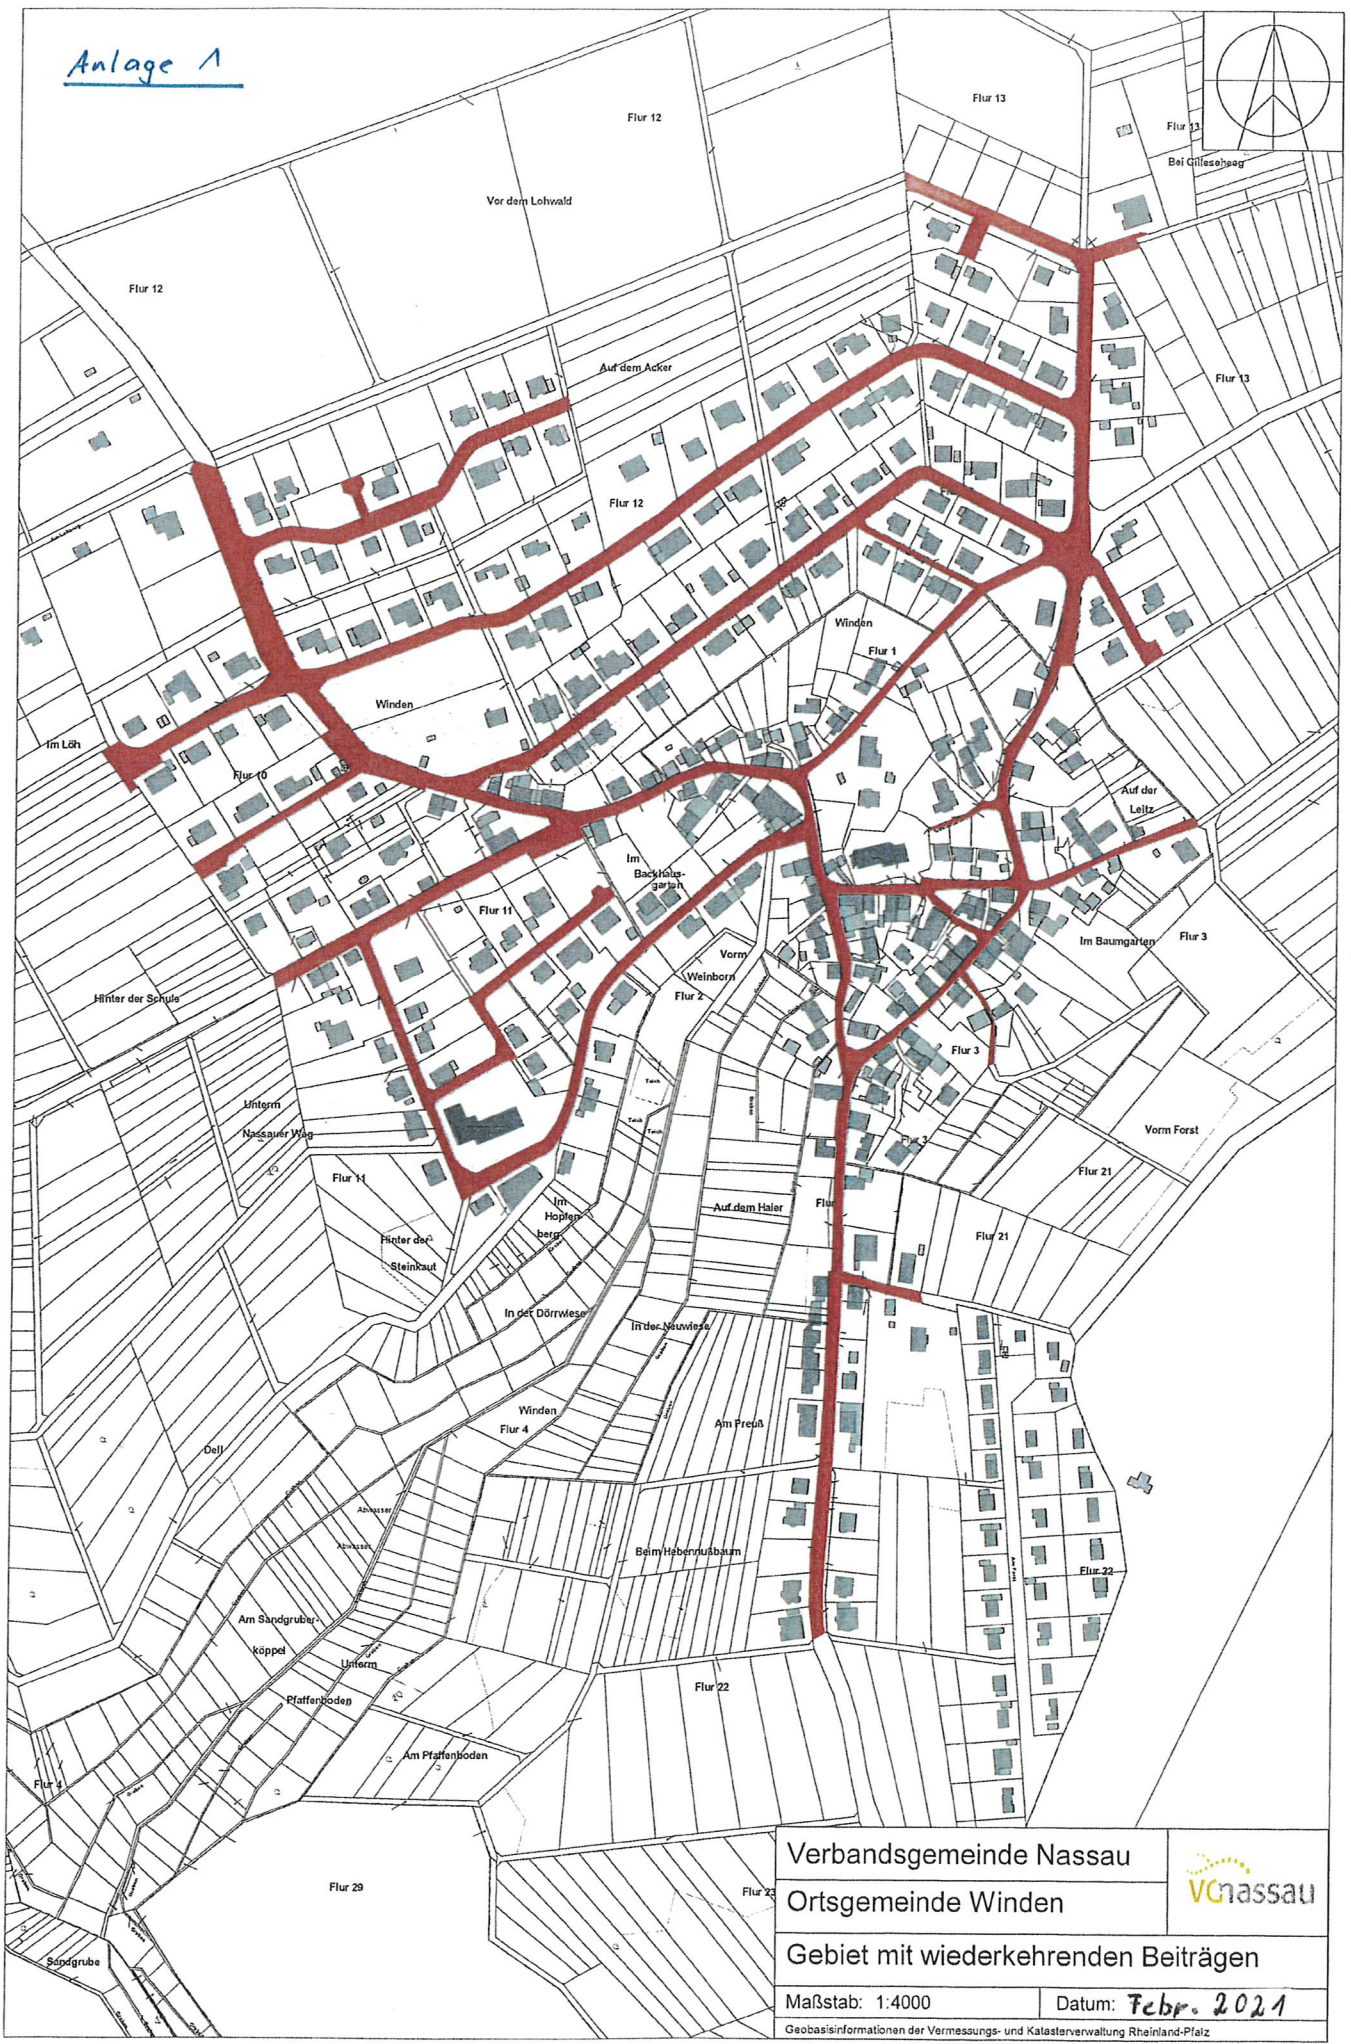

Anlage 1

Verbandsgemeinde Nassau

Ortsgemeinde Winden

Gebiet mit wiederkehrenden Beiträgen

Maßstab: 1:4000

Datum: Febr. 2021

Geobasisinformationen der Vermessungs- und Katasterverwaltung Rheinland-Pfalz