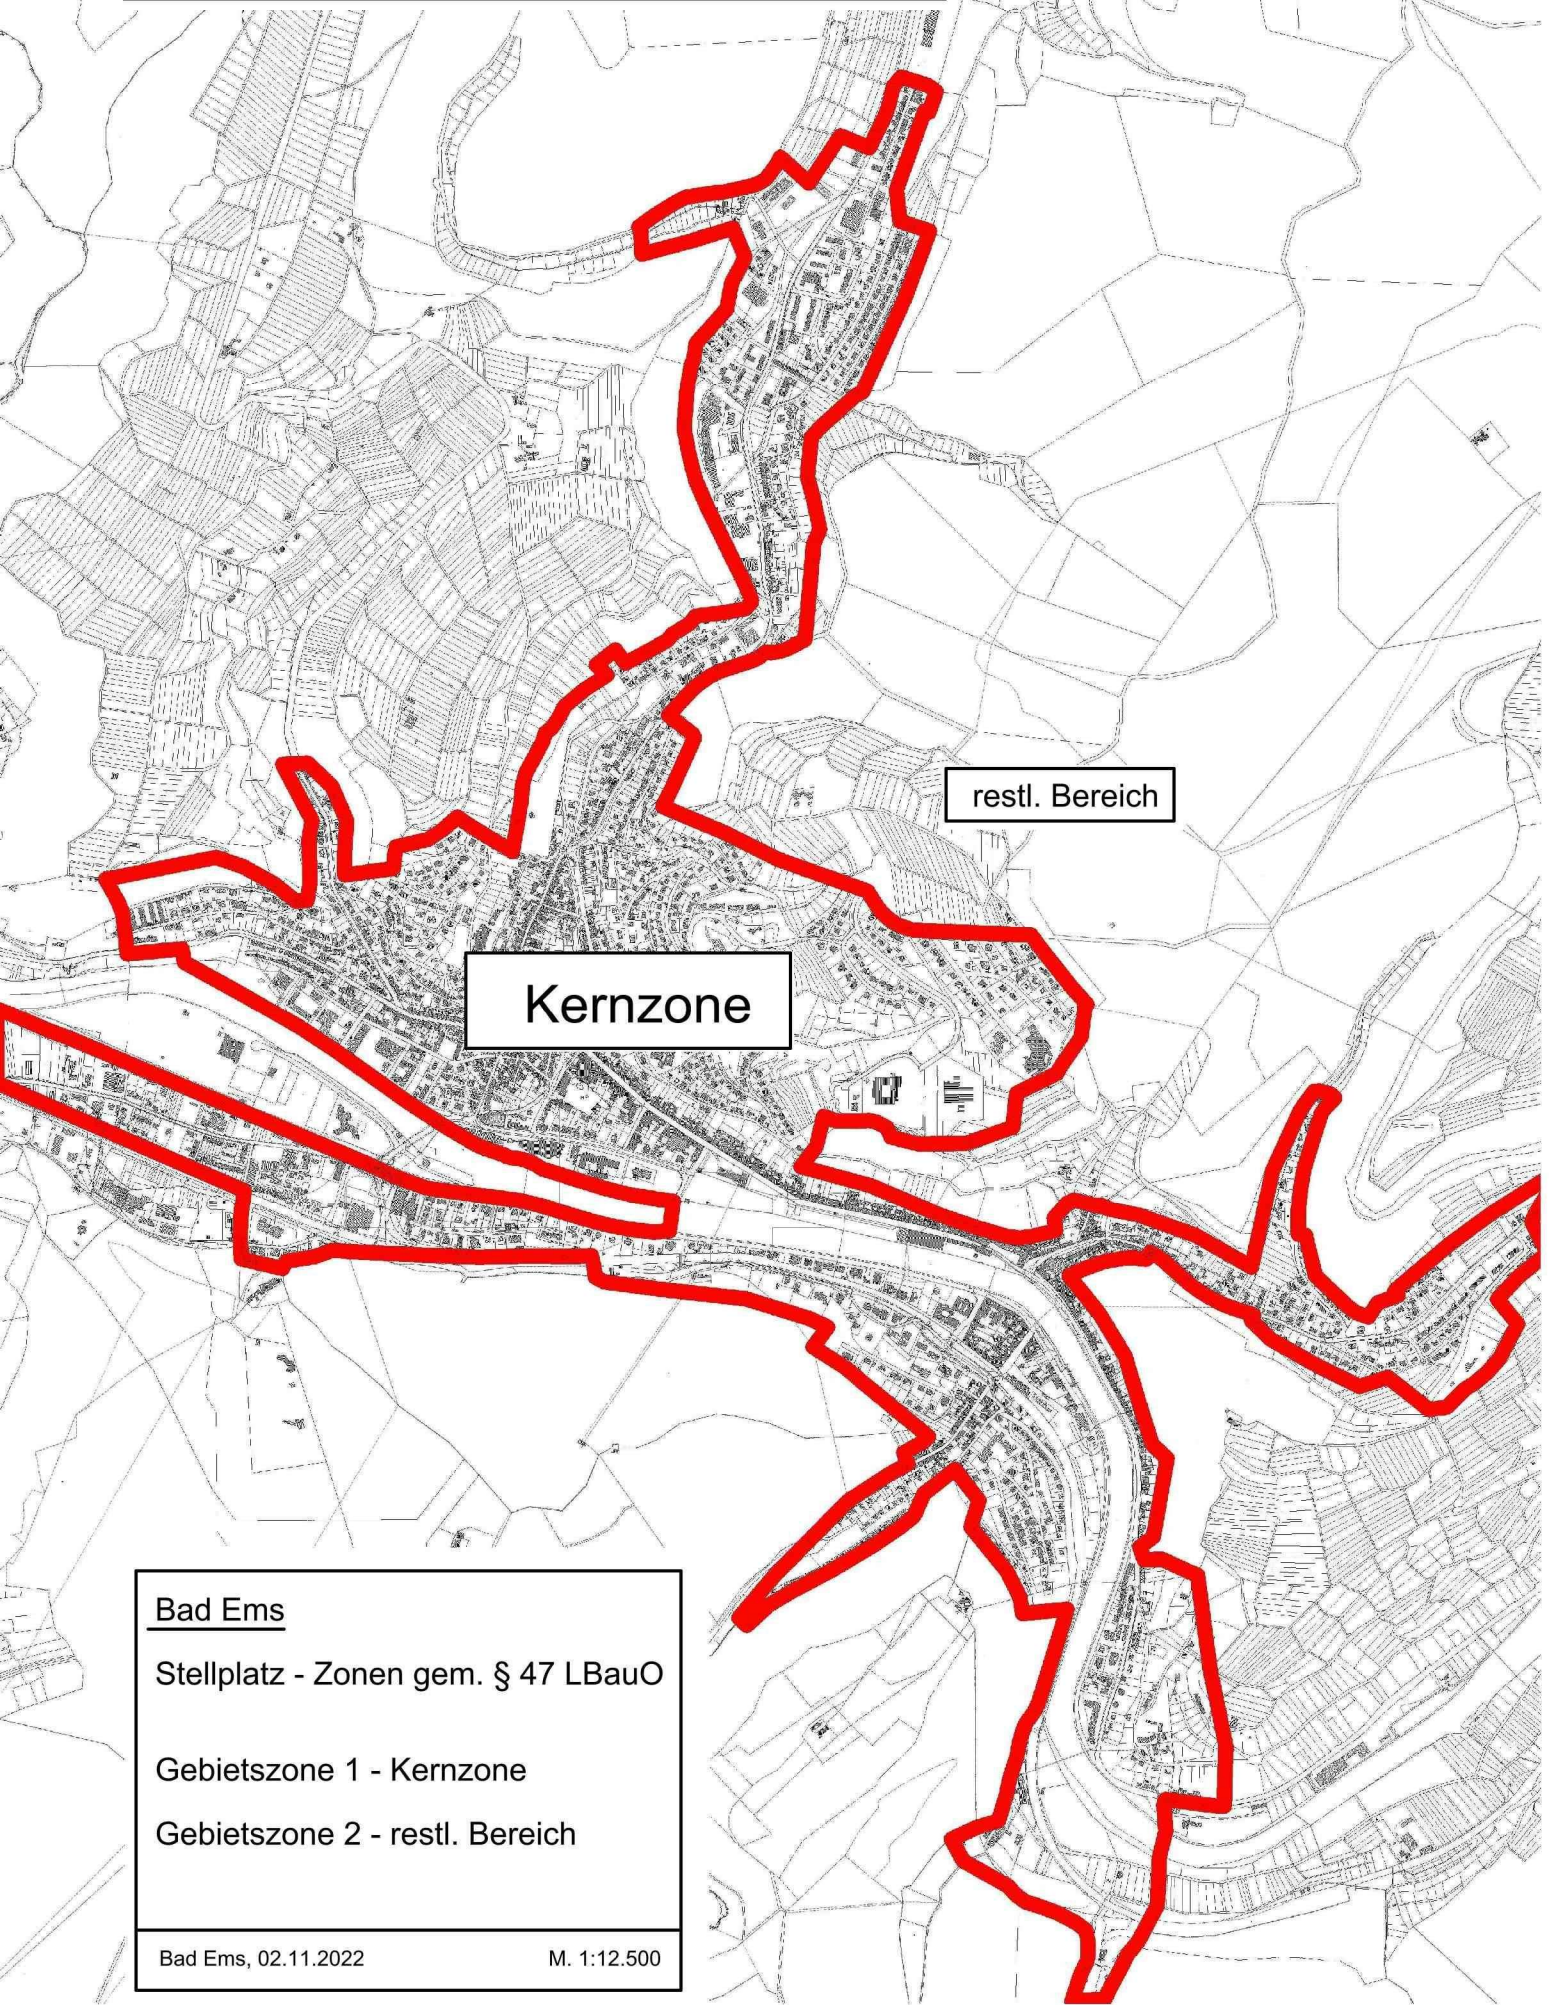

Anlage zu der Satzung der Stadt Bad Ems  
über die Höhe des Geldbetrages je Stellplatz / Garage

restl. Bereich

Kernzone

Bad Ems  
Stellplatz - Zonen gem. § 47 LBauO  
Gebietszone 1 - Kernzone  
Gebietszone 2 - restl. Bereich