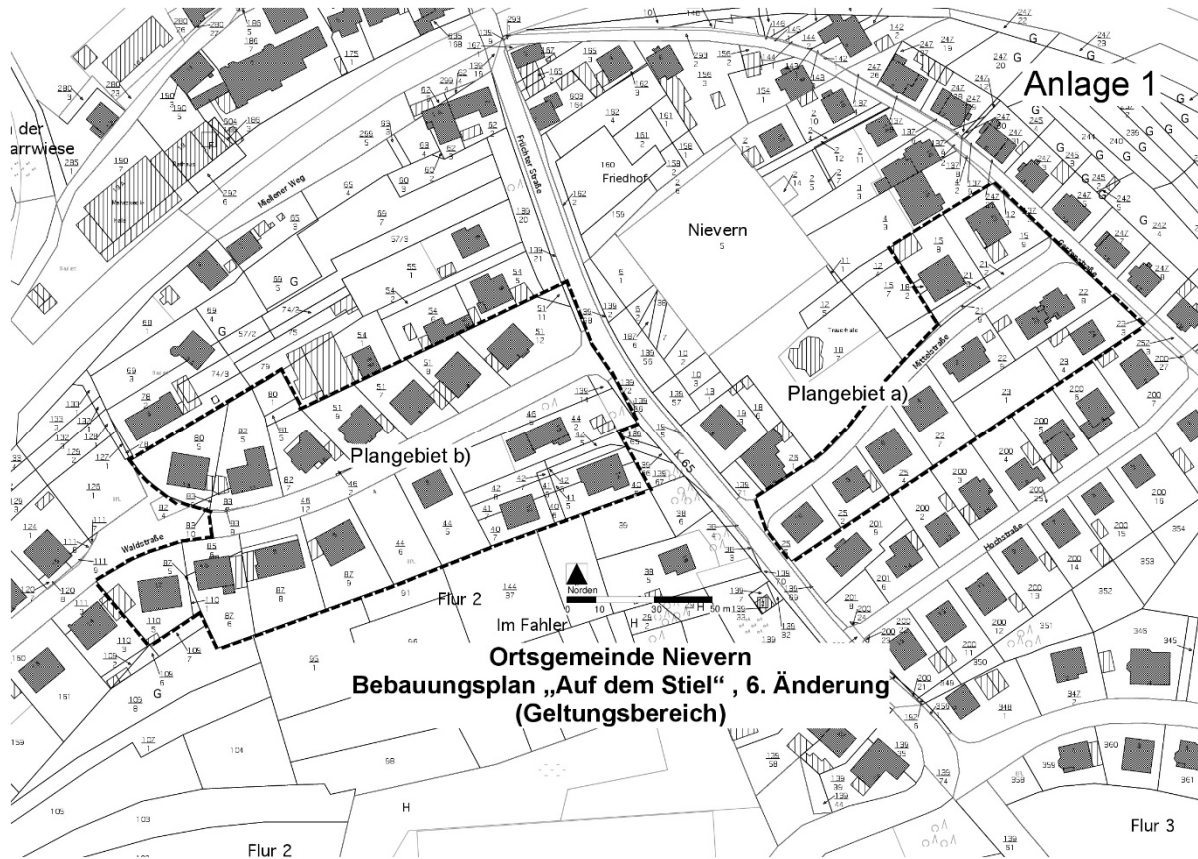

**Bebauungsplan
„Auf dem Stiel“ – 6. Änderung –
der Ortsgemeinde Nievern**

Ausschnitt aus der Flurkarte
Gemarkung: Nievern
Flur: 2
Maßstab: nicht maßstäblich
Katasteramt Westerwald Taunus

Stand:02/2024